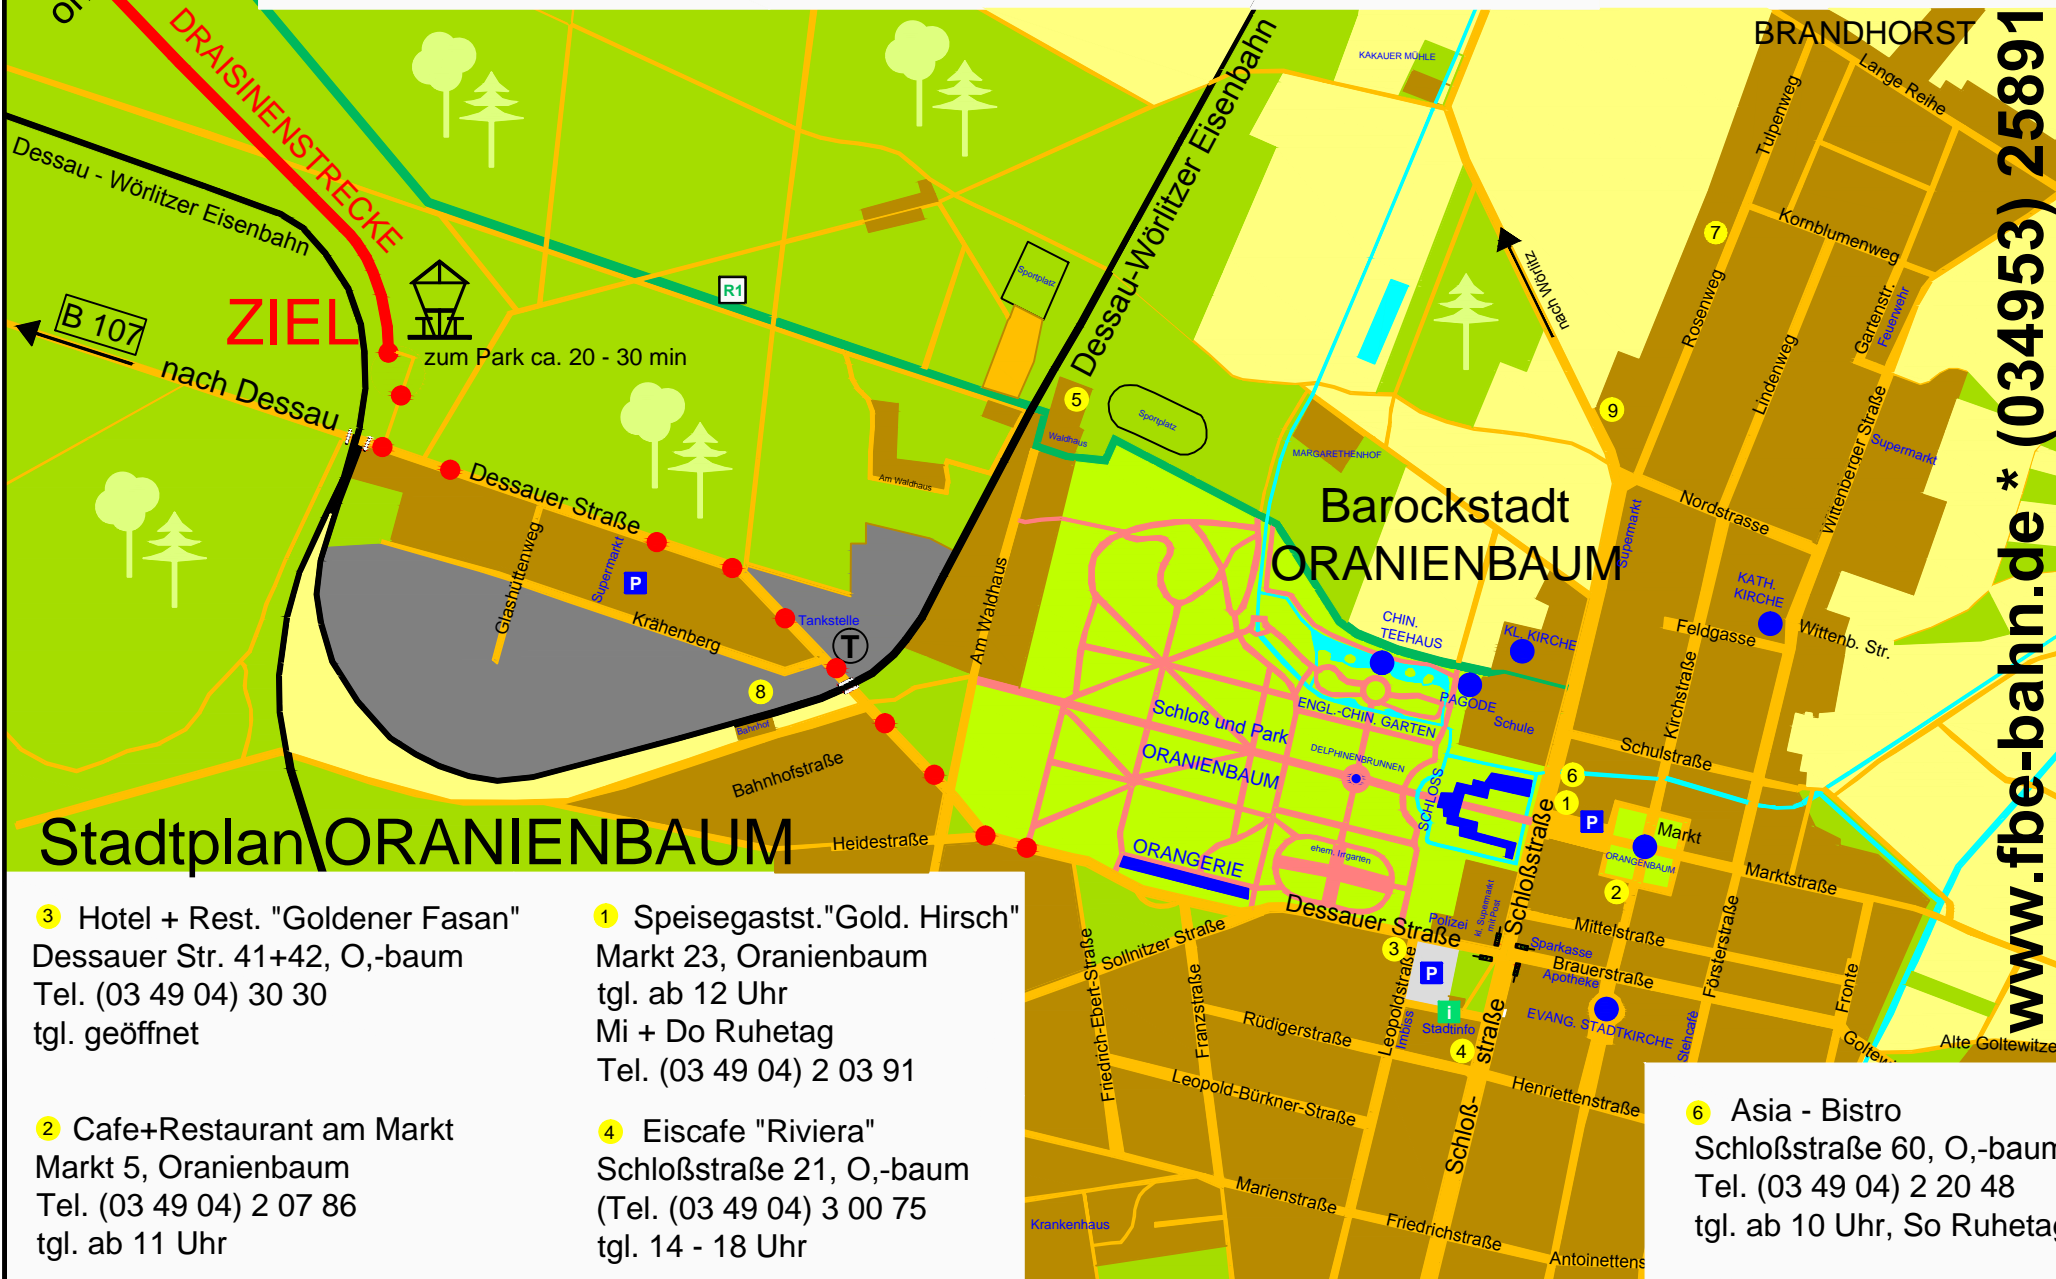

Alle Angaben
ohne Gewähr!

8 Imbiss Zum Kolbenfresser
Am Krähenberg 1, O,-baum
Mo - Fr ab 7 Uhr
Tel.: (03 49 04) 3 00 60

5 Sportgaststätte "Schnitzelkönig"
Am Waldhaus 3b, Oranienbaum
tgl. ab 11 Uhr
Tel.: (03 49 04) 3 08 88

7 Gastst. "Zum Stachelwirt"
Rosenweg 19, Oranienbaum
Tel. (03 49 04) 2 20 60
tgl. geöffnet, Mo Ruhetag

9 Eiscafe Schlosstraße
Schlossstraße 81
tgl. geöffnet

Stadtplan ORANIENBAUM

3 Hotel + Rest. "Goldener Fasan"
Dessauer Str. 41+42, O,-baum
Tel. (03 49 04) 30 30
tgl. geöffnet

2 Cafe+Restaurant am Markt
Markt 5, Oranienbaum
Tel. (03 49 04) 2 07 86
tgl. ab 11 Uhr

1 Speisegastst. "Gold. Hirsch"
Markt 23, Oranienbaum
tgl. ab 12 Uhr
Mi + Do Ruhetag
Tel. (03 49 04) 2 03 91

4 Eiscafe "Riviera"
Schloßstraße 21, O,-baum
(Tel. (03 49 04) 3 00 75
tgl. 14 - 18 Uhr

6 Asia - Bistro
Schloßstraße 60, O,-baum
Tel. (03 49 04) 2 20 48
tgl. ab 10 Uhr, So Ruhetag

www.fbe-bahn.de * (034953) 25891